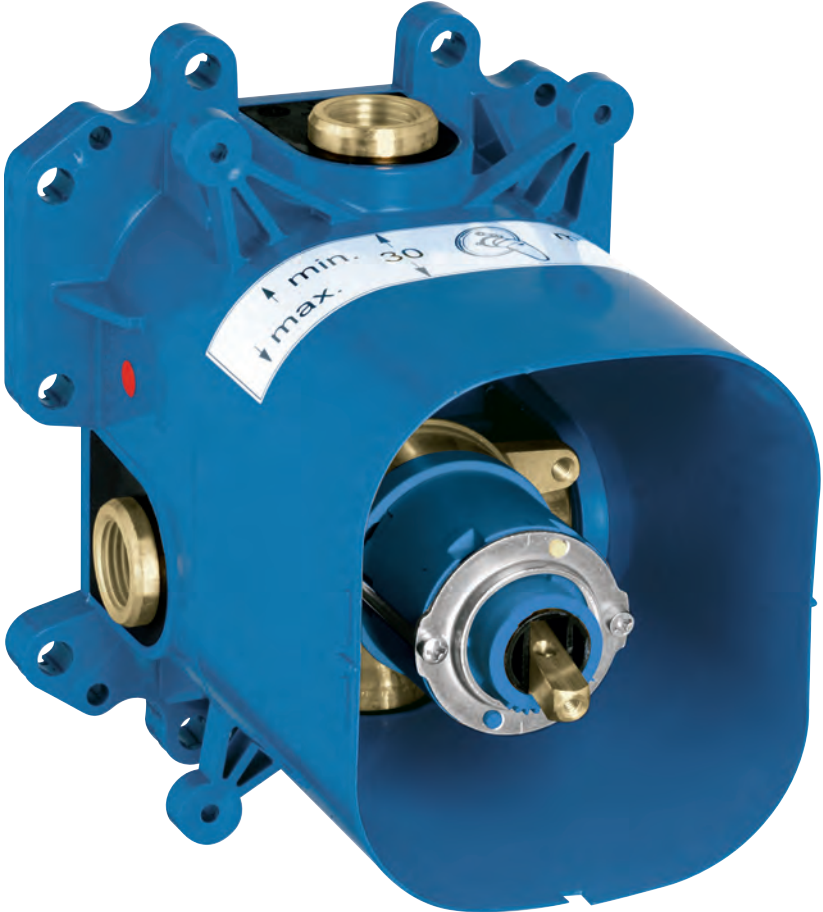

GROHE RAPIDO E