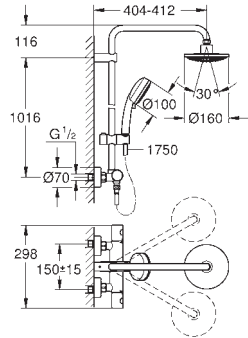

GROHE NEW TEMPESTA SYSTEM

Ref. No.	EAN code	Colour	Retail Guide Price (£)
----------	----------	--------	------------------------

27 922 000	4005176923364	Chrome	479.00
------------	---------------	--------	--------