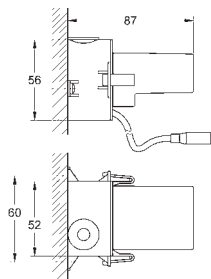

36 078 000	4005176856532		99.00
------------	---------------	--	-------

Plug power supply 110-240 V
 operating voltage 6V
 cable length 400 mm

47 727 000	4005176884160		29.00
------------	---------------	--	-------