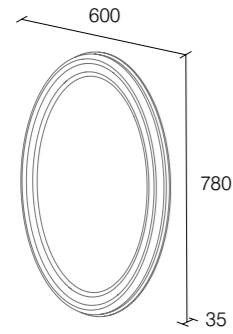

MIRRORS & LIGHTING

Langham Oval Mirror

cotton white **LA2024** **£276**
steel grey **LA2025** **£276**