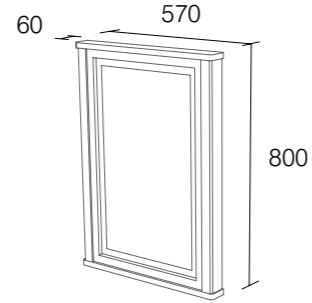

Marlborough Illuminated Mirror

cotton white **LA2013** **£471**
cobblestone **LA2011** **£471**
charcoal **LA2015** **£471**