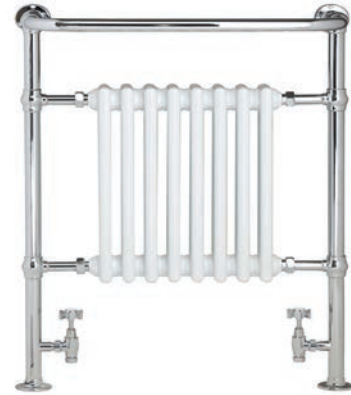

CASHEL

Traditional Towel Warmer € 525

TWV

BTU: 3520

H: 963 x W: 675mm

Pipe Centres: 460mm

Watts: 1032