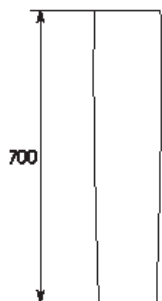

STREET FUSION

SFPCS

SFWHPA

SFB50

SFB60

SFPE

SFSPE