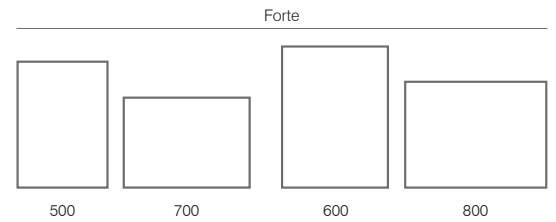

Forte Mirror 600/800

600mm(w) x 800mm(h) x 55mm(d)

FO80AL **£435.00**

Beat 500